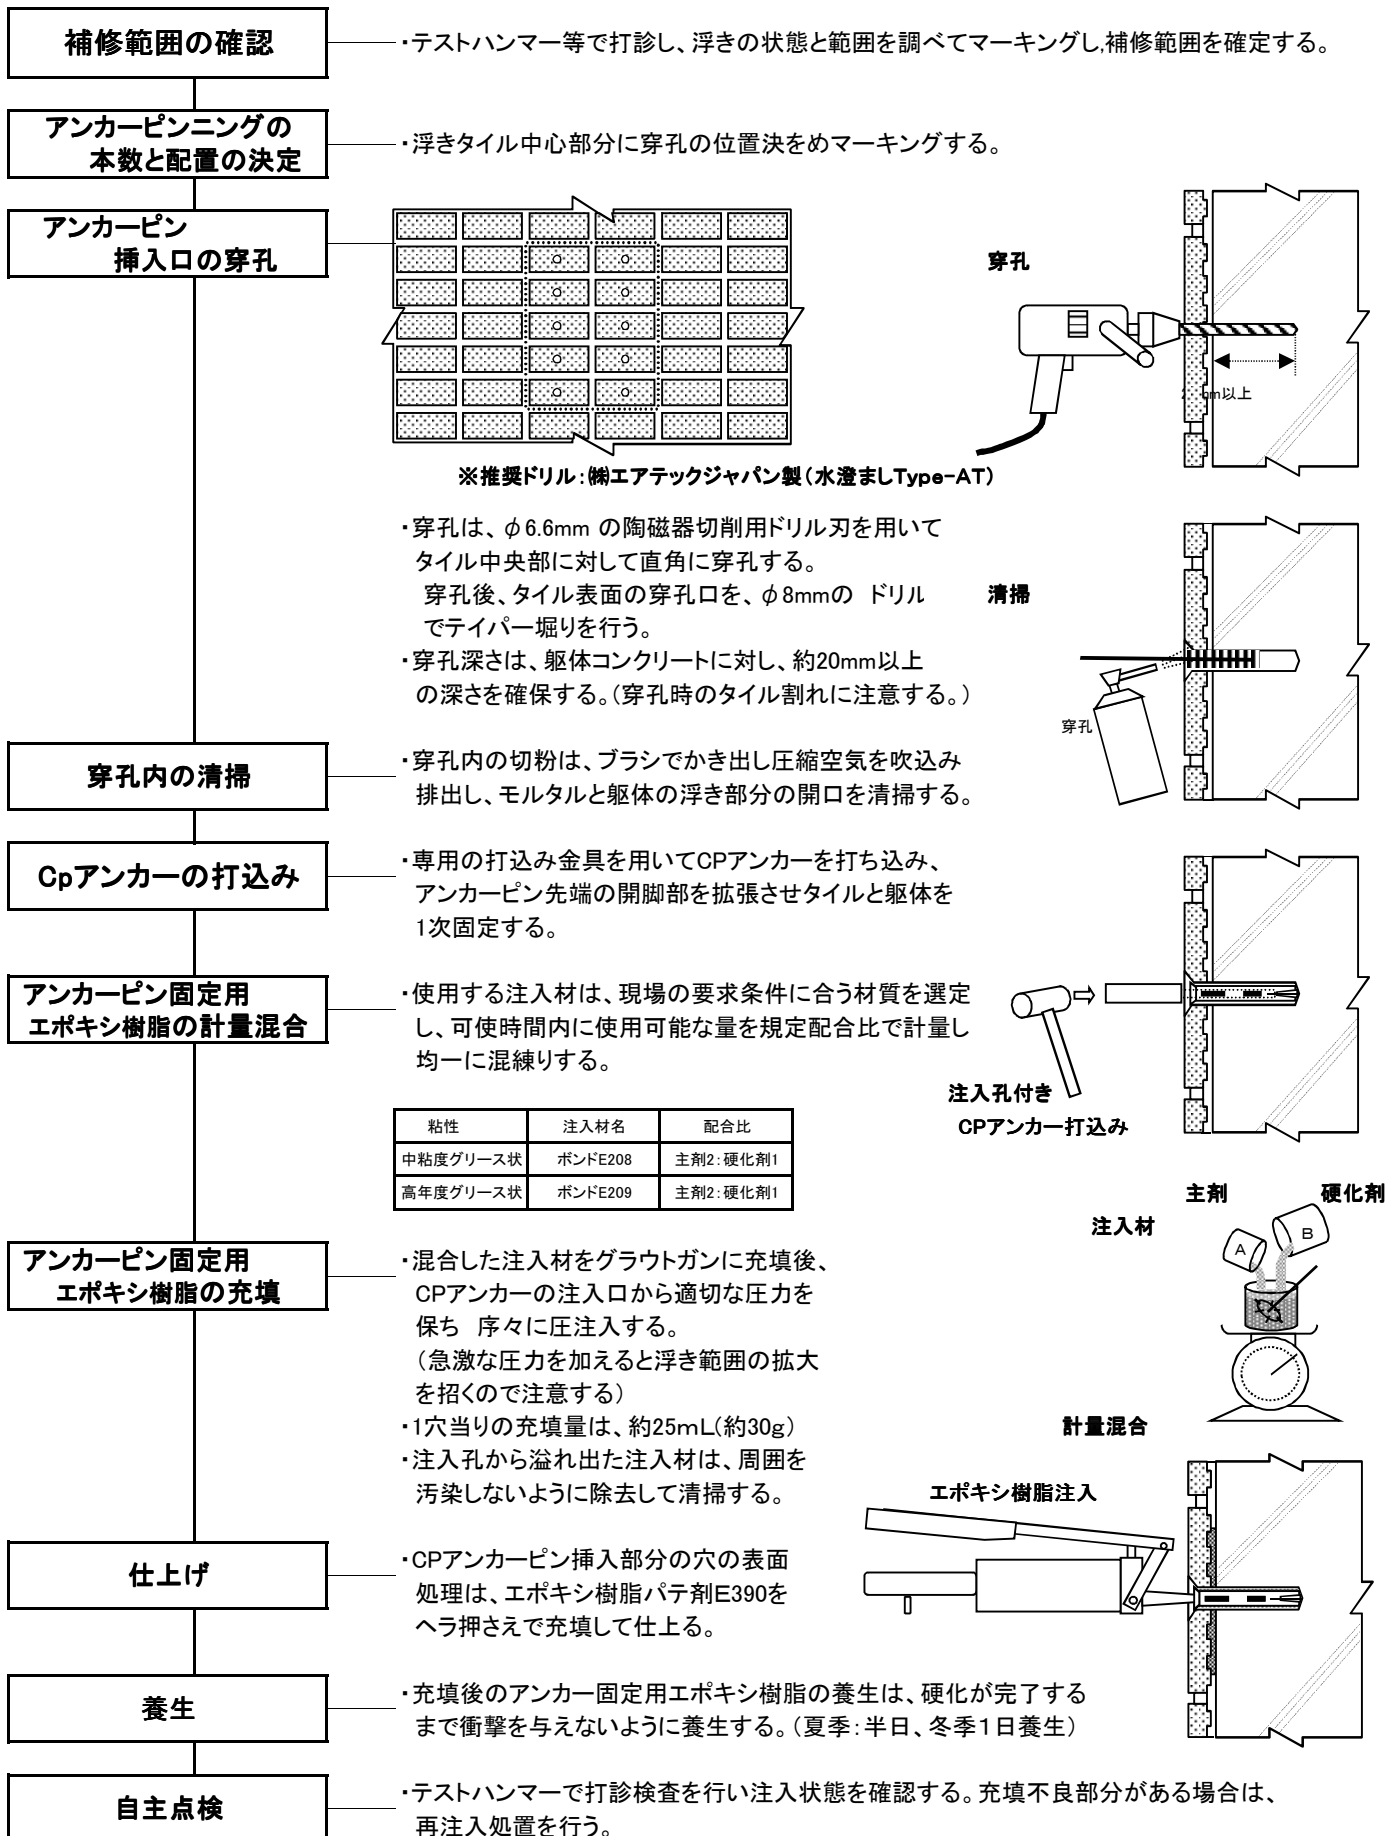

19 タイル陶板浮き補修(タイル直止めピンニング工法)

小口タイル陶片浮き部分のエポキシ樹脂注入アンカーピンニング補修

施工手順

施工方法

完了